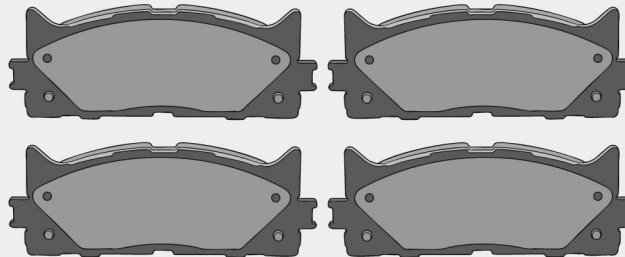

ПОДБОР ЗАПЧАСТЕЙ

TOYOTA CAMRY XV50, 2011–18

FENOX

3 BP43046

	Наименование	Артикул	Применяемость	OEM
1	Диск тормозной, внешний, вент.	TB219005	TOYOTA CAMRY XV50, 2011–18	4351206100
2	Ступица внешняя, 26 шл.	WH10123	TOYOTA CAMRY XV50, 2011–18	4350228090
3	Тормозные колодки дисковые	BP43046	TOYOTA CAMRY XV50, 2011–18	0446533471
4	Комплект пыльников переднего суппорта	CRK1098	TOYOTA CAMRY XV50, 2011–18	0447858010