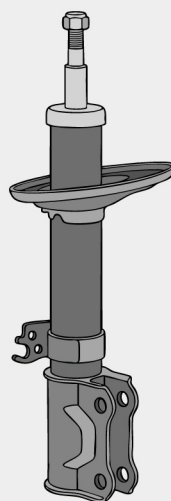

ПОДБОР ЗАПЧАСТЕЙ

TOYOTA CAMRY XV50, 2011–18

FENOX

№	Наименование	Артикул	OEM	№	Наименование	Артикул	OEM
1	Наконечник рулевой (левый)	SP31007	4547009150	7	Рычаг подвески (левый)	CA11183	4806933070
2	Тяга рулевая, L=229 мм (ЛВ/ПР)	SP40001	4550339345	8	Рычаг подвески (правый)	CA11283	4806833070
3	Наконечник рулевой (правый)	SP32007	4546009240	9	Стойка амортизатора (левая)	A61056	4852080281
4	Подшипн. опоры стойки, наруж.	SMB24065	9090363014	10	Сайлентблок рычага (передний)	CAB10014	4865428060
5	Втулка стабилизатора, внутр.	BS10134	4881533100	11	Сайлентблок рычага (задний)	CAB20069	4865533080
6	Тяга стабилизатора, L=260 мм	LS11173	4882033070	12	Стойка амортизатора (правая)	A61057	4851080559

ПОДБОР ЗАПЧАСТЕЙ

TOYOTA CAMRY XV50, 2011–18

FENOX

1 FSB00035

4 BS20178

5 LS11168

2 A51072

3 A52172

	Наименование	Артикул	OEM		Наименование	Артикул	OEM
1	Сайлентблок подвески, Ø29мм	FSB00035	4872506200	5	Тяга стабилизатора (ЛВ/ПР)	LS11168	4883033040
2	Стойка амортизаторная (левая)	A51072	4854009A80	6	Колодки тормозные, дисковые	BP43068	0446633200
3	Стойка амортизаторная (правая)	A52172	4853009U60	7	Диск тормозной, невентилир.	TB218008	4243133130
4	Втулка стабилизатора, Ø16мм	BS20178	4881806260	8	Рычаг подвески, продольный	CA21029	4878033040