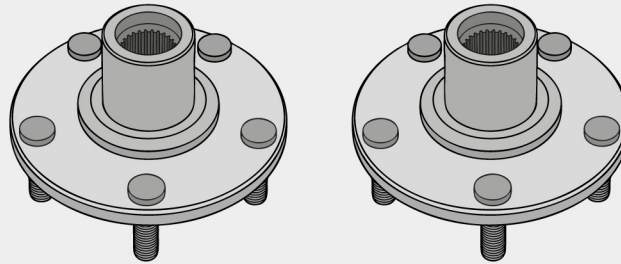

ПОДБОР ЗАПЧАСТЕЙ

TOYOTA CAMRY XV50, 2011–18

FENOX

2 WH10123

	Наименование	Артикул	Применяемость	OEM
1	Диск тормозной, внешний, вент.	TB219005	TOYOTA CAMRY XV50, 2011–18	4351206100
2	Ступица внешняя, 26 шл.	WH10123	TOYOTA CAMRY XV50, 2011–18	4350228090
3	Тормозные колодки дисковые	BP43046	TOYOTA CAMRY XV50, 2011–18	0446533471
4	Комплект пыльников переднего суппорта	CRK1098	TOYOTA CAMRY XV50, 2011–18	0447858010