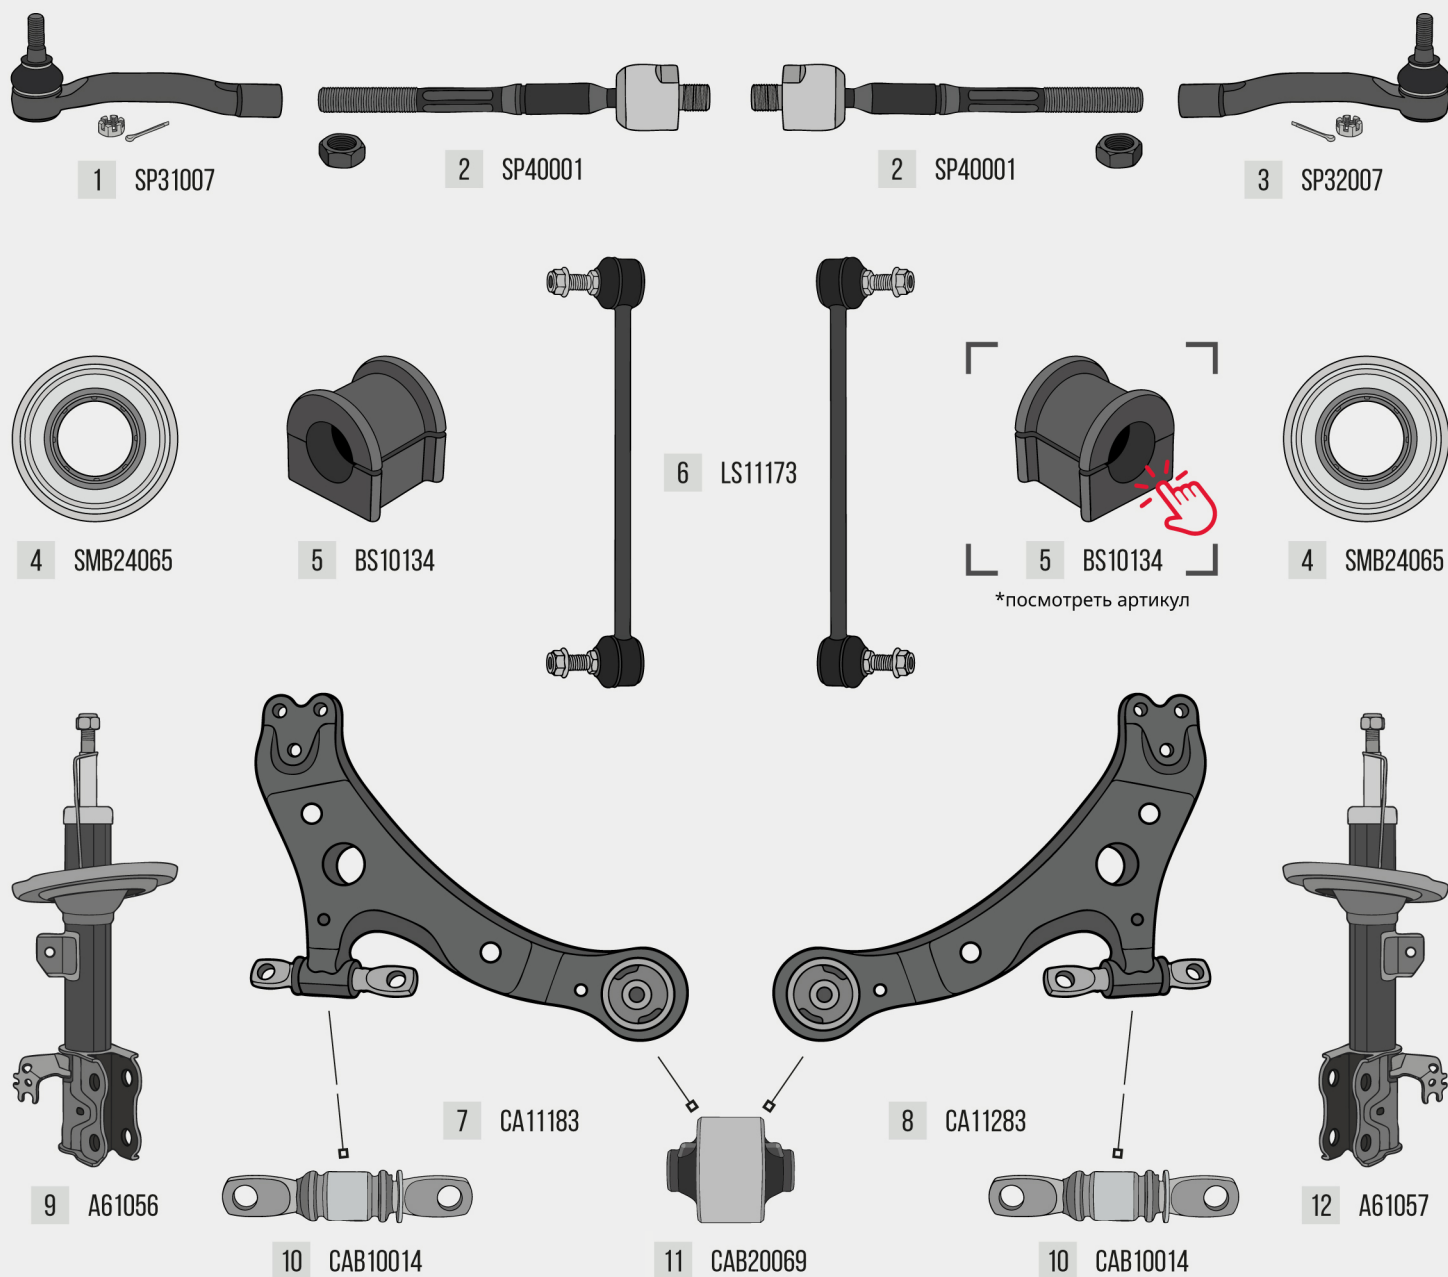

ПОДБОР ЗАПЧАСТЕЙ

TOYOTA CAMRY XV50, 2011–18

FENOX

№	Наименование	Артикул	OEM	№	Наименование	Артикул	OEM
1	Наконечник рулевой (левый)	SP31007	4547009150	7	Рычаг подвески (левый)	CA11183	4806933070
2	Тяга рулевая, L=229 мм (ЛВ/ПР)	SP40001	4550339345	8	Рычаг подвески (правый)	CA11283	4806833070
3	Наконечник рулевой (правый)	SP32007	4546009240	9	Стойка амортизатора (левая)	A61056	4852080281
4	Подшипн. опоры стойки, наруж.	SMB24065	9090363014	10	Сайлентблок рычага (передний)	CAB10014	4865428060
5	Втулка стабилизатора, внутр.	BS10134	4881533100	11	Сайлентблок рычага (задний)	CAB20069	4865533080
6	Тяга стабилизатора, L=260 мм	LS11173	4882033070	12	Стойка амортизатора (правая)	A61057	4851080559

ПОДБОР ЗАПЧАСТЕЙ

TOYOTA CAMRY XV50, 2011–18

FENOX

1 FSB00035

4 BS20178

5 LS11168

2 A51072

3 A52172

1 FSB00035

4 BS20178

5 LS11168

6 BP43068

7 TB218008

6 BP43068

8 CA21029

8 CA21029

	Наименование	Артикул	OEM		Наименование	Артикул	OEM
1	Сайлентблок подвески, Ø29мм	FSB00035	4872506200	5	Тяга стабилизатора (ЛВ/ПР)	LS11168	4883033040
2	Стойка амортизаторная (левая)	A51072	4854009A80	6	Колодки тормозные, дисковые	BP43068	0446633200
3	Стойка амортизаторная (правая)	A52172	4853009U60	7	Диск тормозной, невентилир.	TB218008	4243133130
4	Втулка стабилизатора, Ø16мм	BS20178	4881806260	8	Рычаг подвески, продольный	CA21029	4878033040